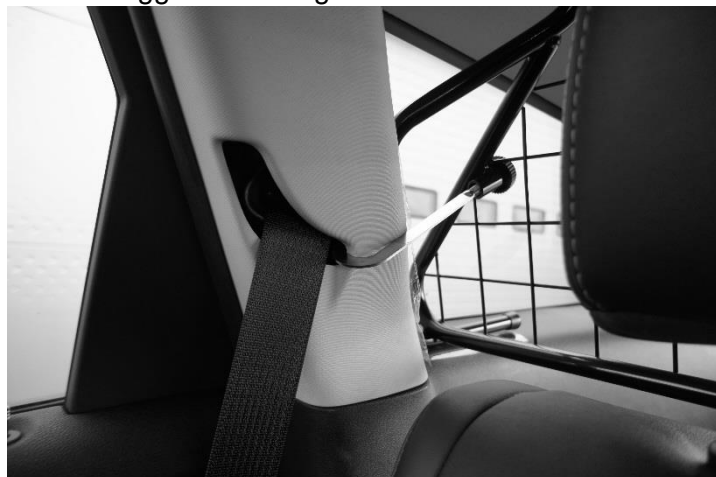

MONTERINGSDETALJER:

- Utvändig plugg UKB16 2
- krok nr:22 (18,8cm) 2
- Rattmutter M8 2

EAN: 7340133900734

20191122